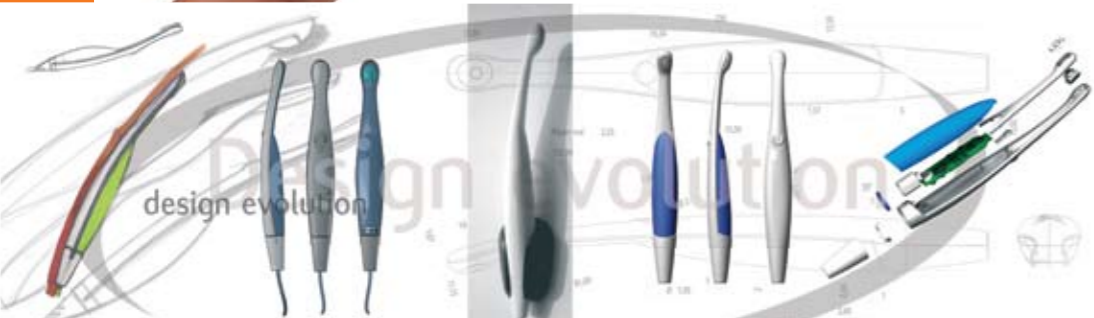

SOPRO - GROUPE ACTEON
Caméra dentaire

Nouveautés EDDS Design

PROFESSIONNEL ET RASSURANT

Une caméra permettant au praticien d'expliquer son travail, une caméra permettant au patient de visualiser le travail à accomplir... Cette petite révolution dans le monde dentaire n'en est pas moins un concentré de technologie (caméra + LED dans moins d'1 cm²)... Le confort d'utilisation par la main du praticien ainsi que le confort de la caméra dans la bouche du patient a été l'enjeu principal de cette étude.